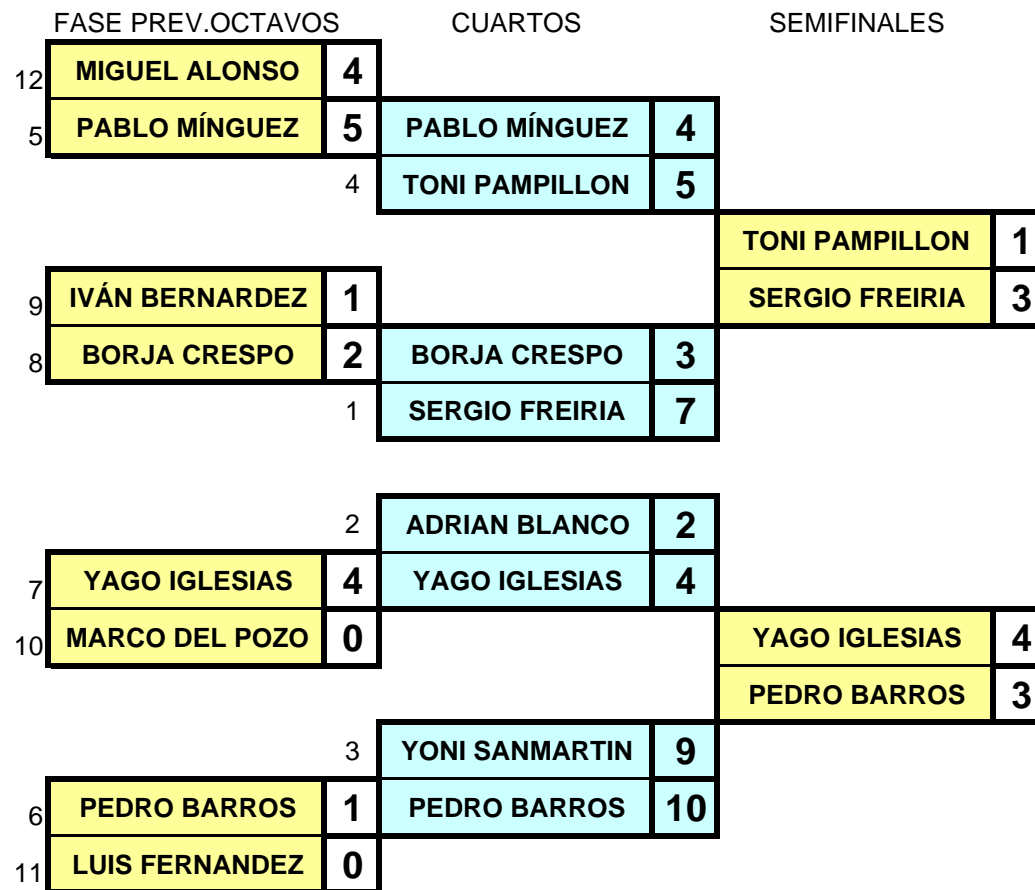

CLASIFICACION
BENJAMINES

	JUGO	GANÓ	EMP.	PERD.	G.F.	G.C.	PTOS	DIF.
1 SERGIO FREIRIA	11	9	2	0	62	30	29	32
2 ADRIAN BLANCO	11	9	0	2	51	32	27	19
3 YONI SANMARTIN	11	8	3	0	53	37	27	16
4 TONI PAMPILLON	11	6	2	3	38	31	20	7
5 PABLO MÍNGUEZ	11	6	1	4	38	39	19	-1
6 PEDRO BARROS	11	4	5	2	31	31	17	0
7 YAGO IGLESIAS	11	5	1	5	36	32	16	4
8 BORJA CRESPO	11	4	1	6	31	30	13	1
9 IVÁN BERNARDEZ	11	3	1	7	31	40	10	-9
10 MARCO DEL POZO	11	1	2	8	29	44	5	-15
11 LUIS FERNANDEZ	11	1	2	8	16	41	5	-25
12 MIGUEL ALONSO	11	0	0	11	13	42	0	-29